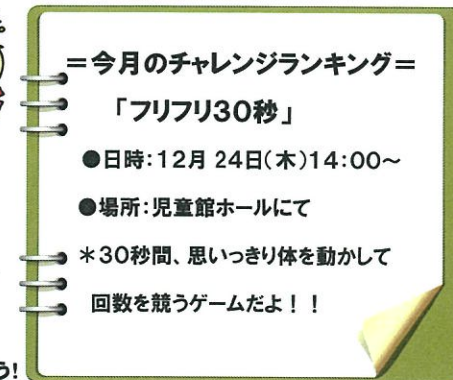

社会福祉法人 鷹寺福祉会
ひばいじどうかんだより

【開館日】
 ○月曜日～土曜日
 (お盆・祝日・年末年始休み)
 午前9:30～12:00
 午後1:00～7:00
 ※小学生自主退館時間
 午後5:00

ことし 今年もあと1ヵ月となりました。いつもとちがう年末・年始になりそうですが、^{げんき す}元気に過ごすために
^{かんせんしょうたいさく}感染症対策をしっかりと行い、^{おこな}生活リズムを整えて^{せいかつ}過ごしましょ。

今月の折り紙遊び

=今月のチャレンジランキング=
「フリフリ30秒」

「クリスマスの飾りを作ろう！」
 ●日時:12月8日(火)～11日(金)

放課後～16:45まで

●定員:12名

かわいく作って飾ってみよう!

=作ってトライ=

「カレンダー」作り

●日時:12月16日(水)～18日(金)

放課後～16:45まで

●参加費:無料 ●定員:15名

*オリジナルのカレンダーを作ろう!!

児童館からのお知らせ

- ・児童館に遊びに来るときは、必ずマスクを着用してください。
- ・行事は、コロナ状況により、急遽変更する場合があります。