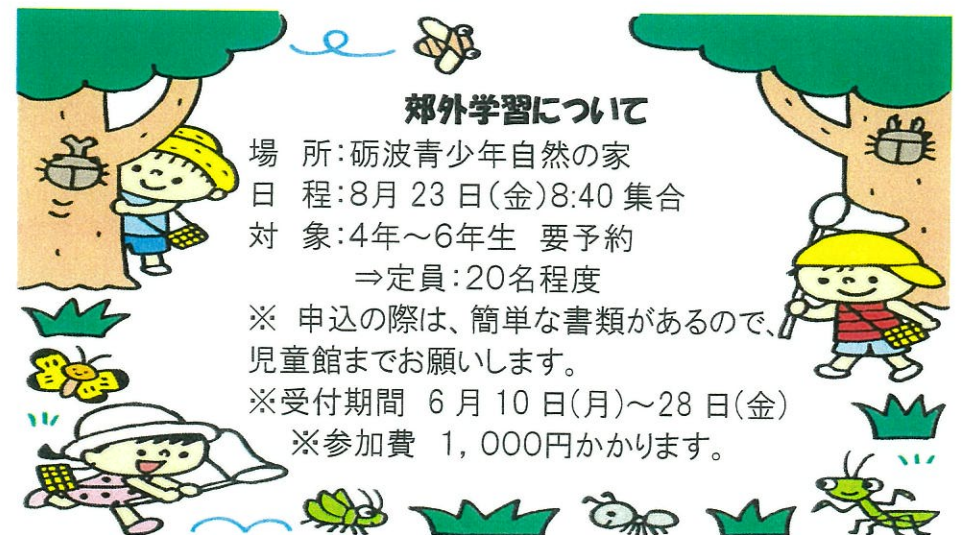

習字クラブのお知らせ

- 日時:第6月8日・22日 土曜日
1回目 8:30～9:30 2回目 9:30～10:30
- ☆ お休みされる場合は連絡をお願いします。
- ☆ 忘れ物がないよう、確認して準備をしましょう。

チャレンジランキング =「かさバランス」=

- 日時:6月3日(月)
午後3:30～4:10まで
- 場所:児童館ホールにて
- *1位を目指して
頑張ろう!!

作ってトライ ～七夕の短冊・飾り～

- 参加費:無料
- 日時:6月17(月)～21日(金)
放課後～4:45まで
- ※ 願い事を書いたり、飾りを一緒に
作ったり一年に一度の七夕を楽しみ
ましょう。

校外学習について

場 所:砺波青少年自然の家
 日 程:8月23日(金)8:40 集合
 対 象:4年～6年生 要予約
 ⇒定員:20名程度
 ※ 申込の際は、簡単な書類があるので、
 児童館までお願いします。
 ※受付期間 6月10日(月)～28日(金)
 ※参加費 1,000円かかります。